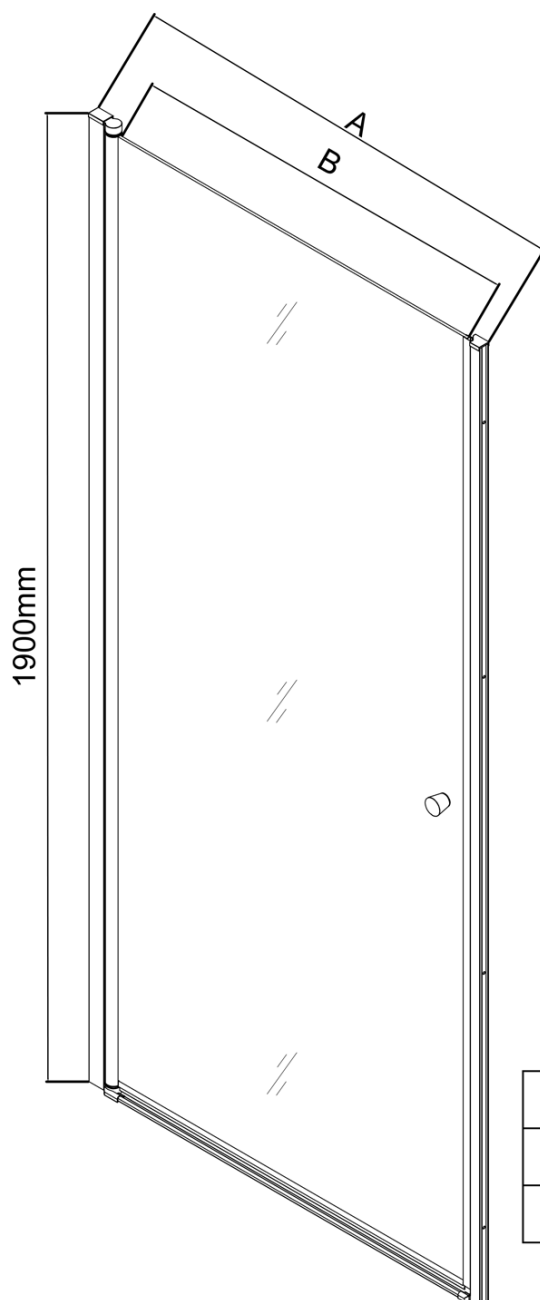

# Produktový list

Objednací kód: **PT070**

**PILOT otočné sprchové dveře 700mm**

	PT070	PT080	PT090	PT100
A	680-710mm	780-810mm	880-910mm	980-1010mm
B	610	710	810	910